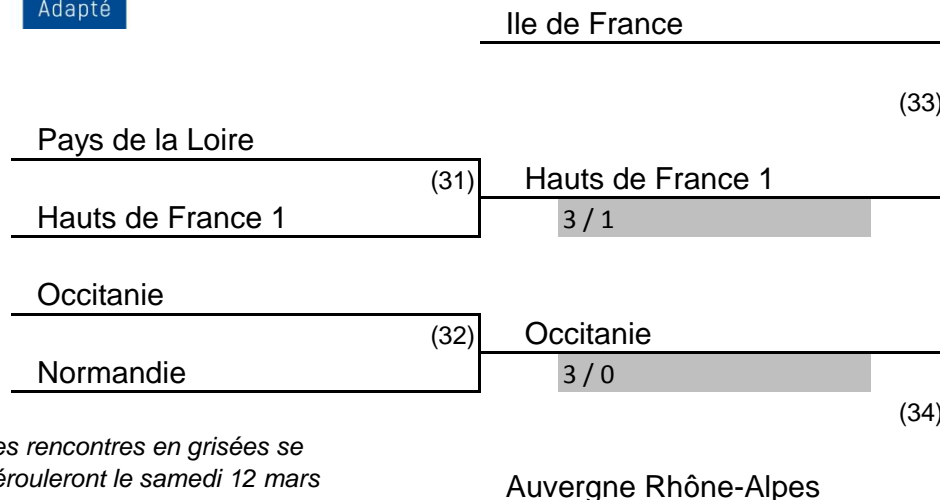

**Classement Poule 3**

|   |                   |
|---|-------------------|
| 1 | Occitanie         |
| 2 | Pays de la Loire  |
| 3 | Hauts de France 2 |

**Tableau**

|            |                       |
|------------|-----------------------|
| 1/4 Finale | : 08h30 - Table n° 12 |
| 1/4 Finale | : 08h30 - Table n° 11 |
| 1/2 Finale | : 10h30 - Table n° 11 |
| 1/2 Finale | : 10h30 - Table n° 12 |
| Finale     | : 14h30 - Table n° 10 |
| Place 3-4  | : 14h30 - Table n° 9  |
| Place 5-6  | : 10h30 - Table n° 7  |

**Classements**

|                   |                       |
|-------------------|-----------------------|
| Poule N° 4 ** 1-3 | : 08h30 - Table n° 13 |
| Poule N° 4 ** 2-3 | : 10h30 - Table n° 13 |
| Poule N° 4 ** 1-2 | : 14h30 - Table n° 14 |

*Les rencontres en grisées se dérouleront le samedi 12 mars*

11 et 12 mars 2022

La Roche Sur Yon (85)

**CD Messieurs**

**Tableaux**

Les rencontres en grisées se dérouleront le samedi 12 mars

**CHAMPIONNATS DE FRANCE DES REGIONS 2022**

11 et 12 mars 2022

La Roche Sur Yon (85)

**RESULTATS**

**CLASSE AB**

**DAMES**

**MESSIEURS**

- 1 Auvergne Rhône-Alpes
- 2 Normandie
- 3 Hauts de France
- 4 Ile de France

**CLASSE BC**