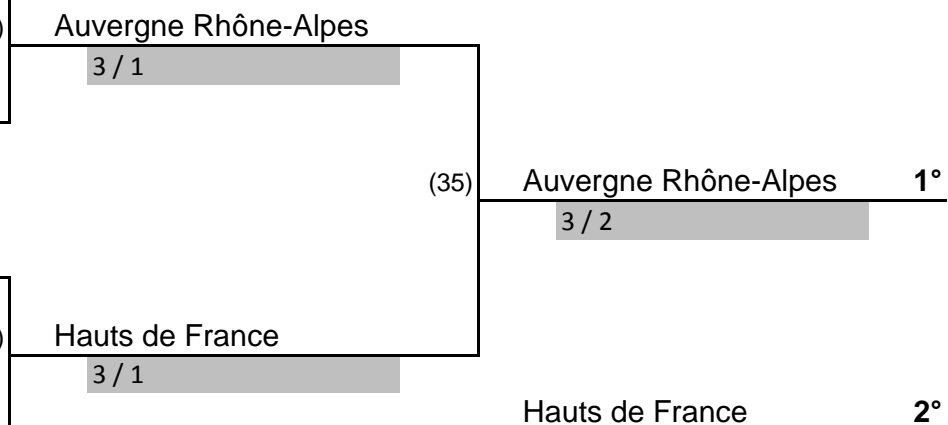

**Classement Poule 3**

- 1 Nouvelle Aquitaine
- 2 Normandie
- 3 Pays de la Loire 2

**BC Messieurs**

**Tableau**

- 1/4 Finale : 08h30 - Table n° 2  
 1/4 Finale : 08h30 - Table n° 1  
 1/2 Finale : 10h30 - Table n° 1  
 1/2 Finale : 10h30 - Table n° 2  
 Finale : 14h30 - Table n° 11  
 Place 3-4 : 14h30 - Table n° 12  
 Place 5-6 : 10h30 - Table n° 4

**Classements**

- Poule N° 4 \*\* 1-3 : 08h30 - Table n° 3  
 Poule N° 4 \*\* 2-3 : 10h30 - Table n° 3  
 Poule N° 4 \*\* 1-2 : 14h30 - Table n° 13

11 et 12 mars 2022

La Roche Sur Yon (85)

**BC Messieurs**

**Tableaux**

Les rencontres en grisées se dérouleront le samedi 12 mars

**CHAMPIONNATS DE FRANCE DES REGIONS 2022**

11 et 12 mars 2022

La Roche Sur Yon (85)

**CD Dames**

**RESULTATS**

**Poule Unique**