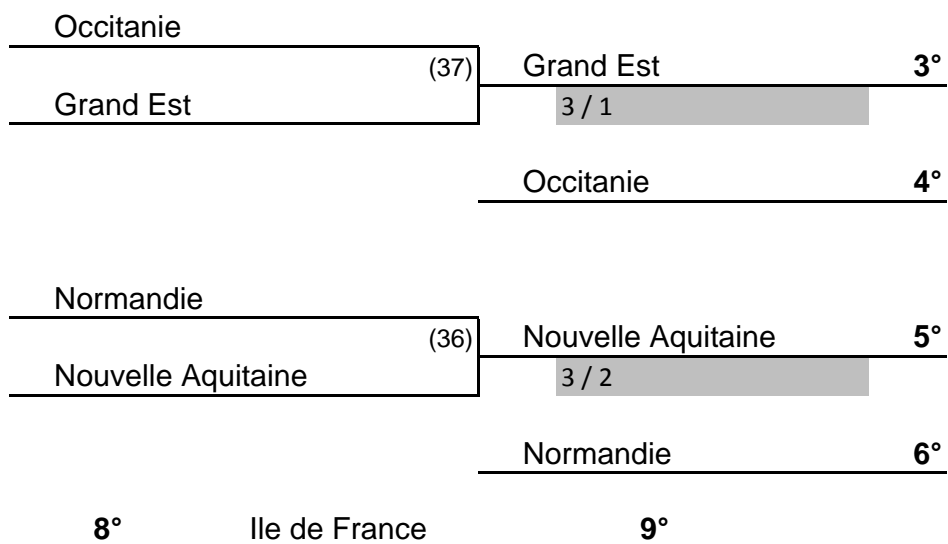

**Classement Poule 3**

- 1 Nouvelle Aquitaine
- 2 Normandie
- 3 Pays de la Loire 2

**BC Messieurs**

**Tableau**

- 1/4 Finale : 08h30 - Table n° 2  
 1/4 Finale : 08h30 - Table n° 1  
 1/2 Finale : 10h30 - Table n° 1  
 1/2 Finale : 10h30 - Table n° 2  
 Finale : 14h30 - Table n° 11  
 Place 3-4 : 14h30 - Table n° 12  
 Place 5-6 : 10h30 - Table n° 4

**Classements**

- Poule N° 4 \*\* 1-3 : 08h30 - Table n° 3  
 Poule N° 4 \*\* 2-3 : 10h30 - Table n° 3  
 Poule N° 4 \*\* 1-2 : 14h30 - Table n° 13

11 et 12 mars 2022

La Roche Sur Yon (85)

**BC Messieurs**

**Tableaux**

Les rencontres en grisées se dérouleront le samedi 12 mars

**CHAMPIONNATS DE FRANCE DES REGIONS 2022**

11 et 12 mars 2022

La Roche Sur Yon (85)

**CD Dames**

**RESULTATS**

**Poule Unique**