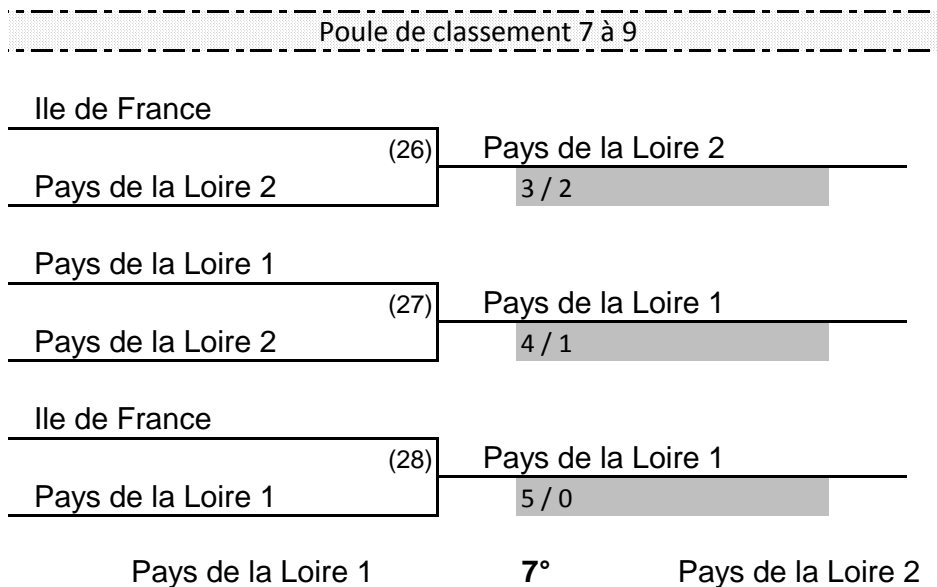

11 et 12 mars 2022

La Roche Sur Yon (85)

BC Messieurs

Tableaux

Les rencontres en grisées se dérouleront le samedi 12 mars