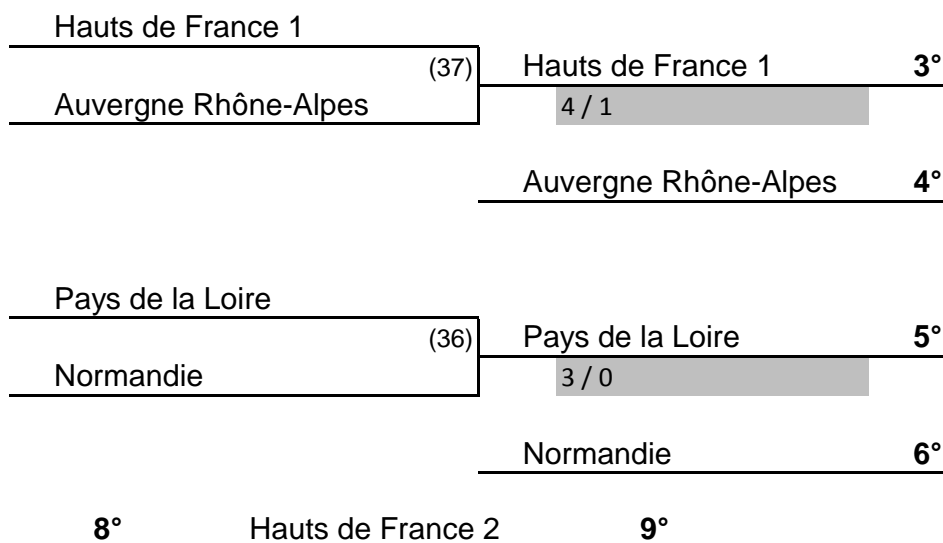

**Classement Poule 3**

|   |                   |
|---|-------------------|
| 1 | Occitanie         |
| 2 | Pays de la Loire  |
| 3 | Hauts de France 2 |

**Tableau**

|            |                       |
|------------|-----------------------|
| 1/4 Finale | : 08h30 - Table n° 12 |
| 1/4 Finale | : 08h30 - Table n° 11 |
| 1/2 Finale | : 10h30 - Table n° 11 |
| 1/2 Finale | : 10h30 - Table n° 12 |
| Finale     | : 14h30 - Table n° 10 |
| Place 3-4  | : 14h30 - Table n° 9  |
| Place 5-6  | : 10h30 - Table n° 7  |

**Classements**

|                   |                       |
|-------------------|-----------------------|
| Poule N° 4 ** 1-3 | : 08h30 - Table n° 13 |
| Poule N° 4 ** 2-3 | : 10h30 - Table n° 13 |
| Poule N° 4 ** 1-2 | : 14h30 - Table n° 14 |

*Les rencontres en grisées se dérouleront le samedi 12 mars*

11 et 12 mars 2022

La Roche Sur Yon (85)

**CD Messieurs**

**Tableaux**

Les rencontres en grisées se dérouleront le samedi 12 mars

**CHAMPIONNATS DE FRANCE DES REGIONS 2022**

11 et 12 mars 2022

La Roche Sur Yon (85)

**RESULTATS**

**CLASSE AB**

**DAMES**

**MESSIEURS**

- 1 Auvergne Rhône-Alpes
- 2 Normandie
- 3 Hauts de France
- 4 Ile de France

**CLASSE BC**