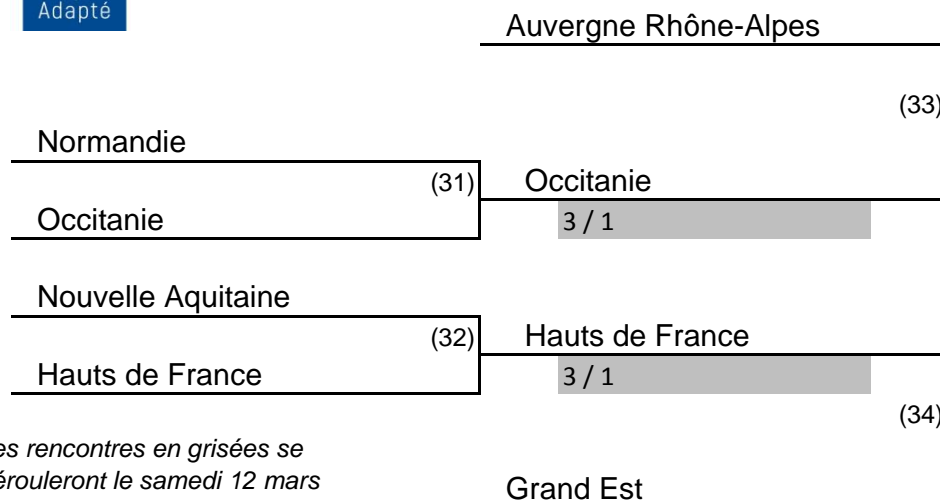

**Classement Poule 3**

- 1 Nouvelle Aquitaine
- 2 Normandie
- 3 Pays de la Loire 2

**BC Messieurs**

**Tableau**

- 1/4 Finale : 08h30 - Table n° 2  
 1/4 Finale : 08h30 - Table n° 1  
 1/2 Finale : 10h30 - Table n° 1  
 1/2 Finale : 10h30 - Table n° 2  
 Finale : 14h30 - Table n° 11  
 Place 3-4 : 14h30 - Table n° 12  
 Place 5-6 : 10h30 - Table n° 4

**Classements**

- Poule N° 4 \*\* 1-3 : 08h30 - Table n° 3  
 Poule N° 4 \*\* 2-3 : 10h30 - Table n° 3  
 Poule N° 4 \*\* 1-2 : 14h30 - Table n° 13

11 et 12 mars 2022

La Roche Sur Yon (85)

**BC Messieurs**

**Tableaux**

Les rencontres en grisées se dérouleront le samedi 12 mars

**CHAMPIONNATS DE FRANCE DES REGIONS 2022**

11 et 12 mars 2022

La Roche Sur Yon (85)

**CD Dames**

**RESULTATS**

**Poule Unique**