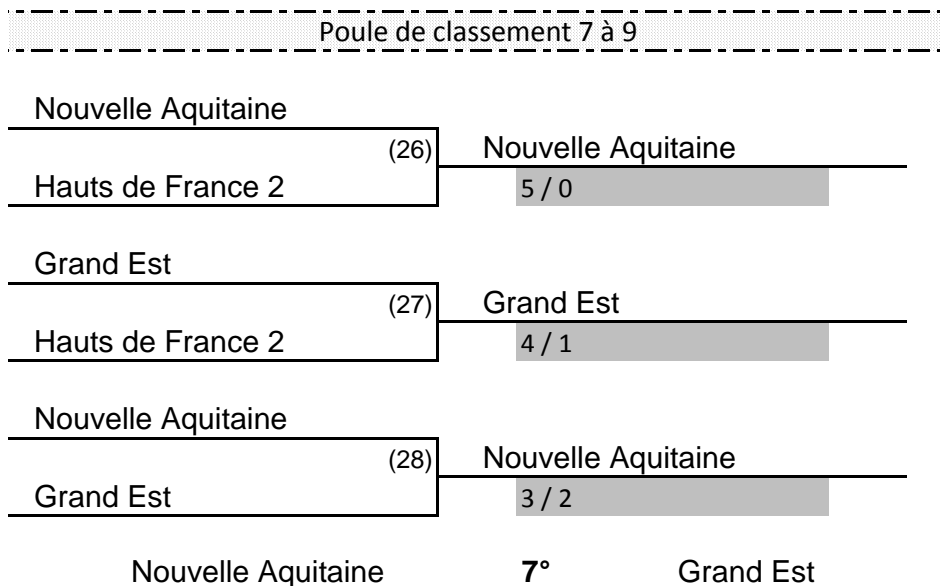

**Classement Poule 3**

|   |                   |
|---|-------------------|
| 1 | Occitanie         |
| 2 | Pays de la Loire  |
| 3 | Hauts de France 2 |

**Tableau**

|            |                       |
|------------|-----------------------|
| 1/4 Finale | : 08h30 - Table n° 12 |
| 1/4 Finale | : 08h30 - Table n° 11 |
| 1/2 Finale | : 10h30 - Table n° 11 |
| 1/2 Finale | : 10h30 - Table n° 12 |
| Finale     | : 14h30 - Table n° 10 |
| Place 3-4  | : 14h30 - Table n° 9  |
| Place 5-6  | : 10h30 - Table n° 7  |

**Classements**

|                   |                       |
|-------------------|-----------------------|
| Poule N° 4 ** 1-3 | : 08h30 - Table n° 13 |
| Poule N° 4 ** 2-3 | : 10h30 - Table n° 13 |
| Poule N° 4 ** 1-2 | : 14h30 - Table n° 14 |

*Les rencontres en grisées se dérouleront le samedi 12 mars*

11 et 12 mars 2022

La Roche Sur Yon (85)

**CD Messieurs**

**Tableaux**

Les rencontres en grisées se dérouleront le samedi 12 mars

**CHAMPIONNATS DE FRANCE DES REGIONS 2022**

11 et 12 mars 2022

La Roche Sur Yon (85)

**RESULTATS**

**CLASSE AB**

**DAMES**

**MESSIEURS**

- 1 Auvergne Rhône-Alpes
- 2 Normandie
- 3 Hauts de France
- 4 Ile de France

**CLASSE BC**