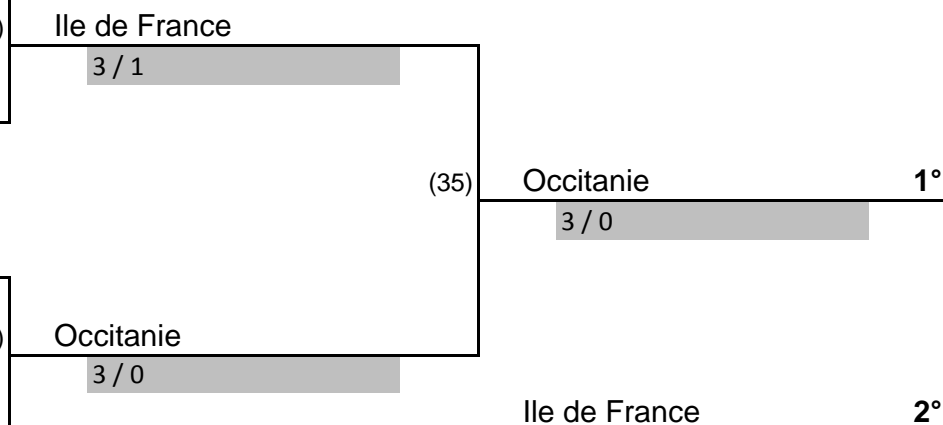

**Classements**

|                   |                       |
|-------------------|-----------------------|
| Poule N° 4 ** 1-3 | : 08h30 - Table n° 13 |
| Poule N° 4 ** 2-3 | : 10h30 - Table n° 13 |
| Poule N° 4 ** 1-2 | : 14h30 - Table n° 14 |

*Les rencontres en grisées se dérouleront le samedi 12 mars*

11 et 12 mars 2022

La Roche Sur Yon (85)

**CD Messieurs**

**Tableaux**

Les rencontres en grisées se dérouleront le samedi 12 mars

**CHAMPIONNATS DE FRANCE DES REGIONS 2022**

11 et 12 mars 2022

La Roche Sur Yon (85)

**RESULTATS**

**CLASSE AB**

**DAMES**

**MESSIEURS**

- 1 Auvergne Rhône-Alpes
- 2 Normandie
- 3 Hauts de France
- 4 Ile de France

**CLASSE BC**