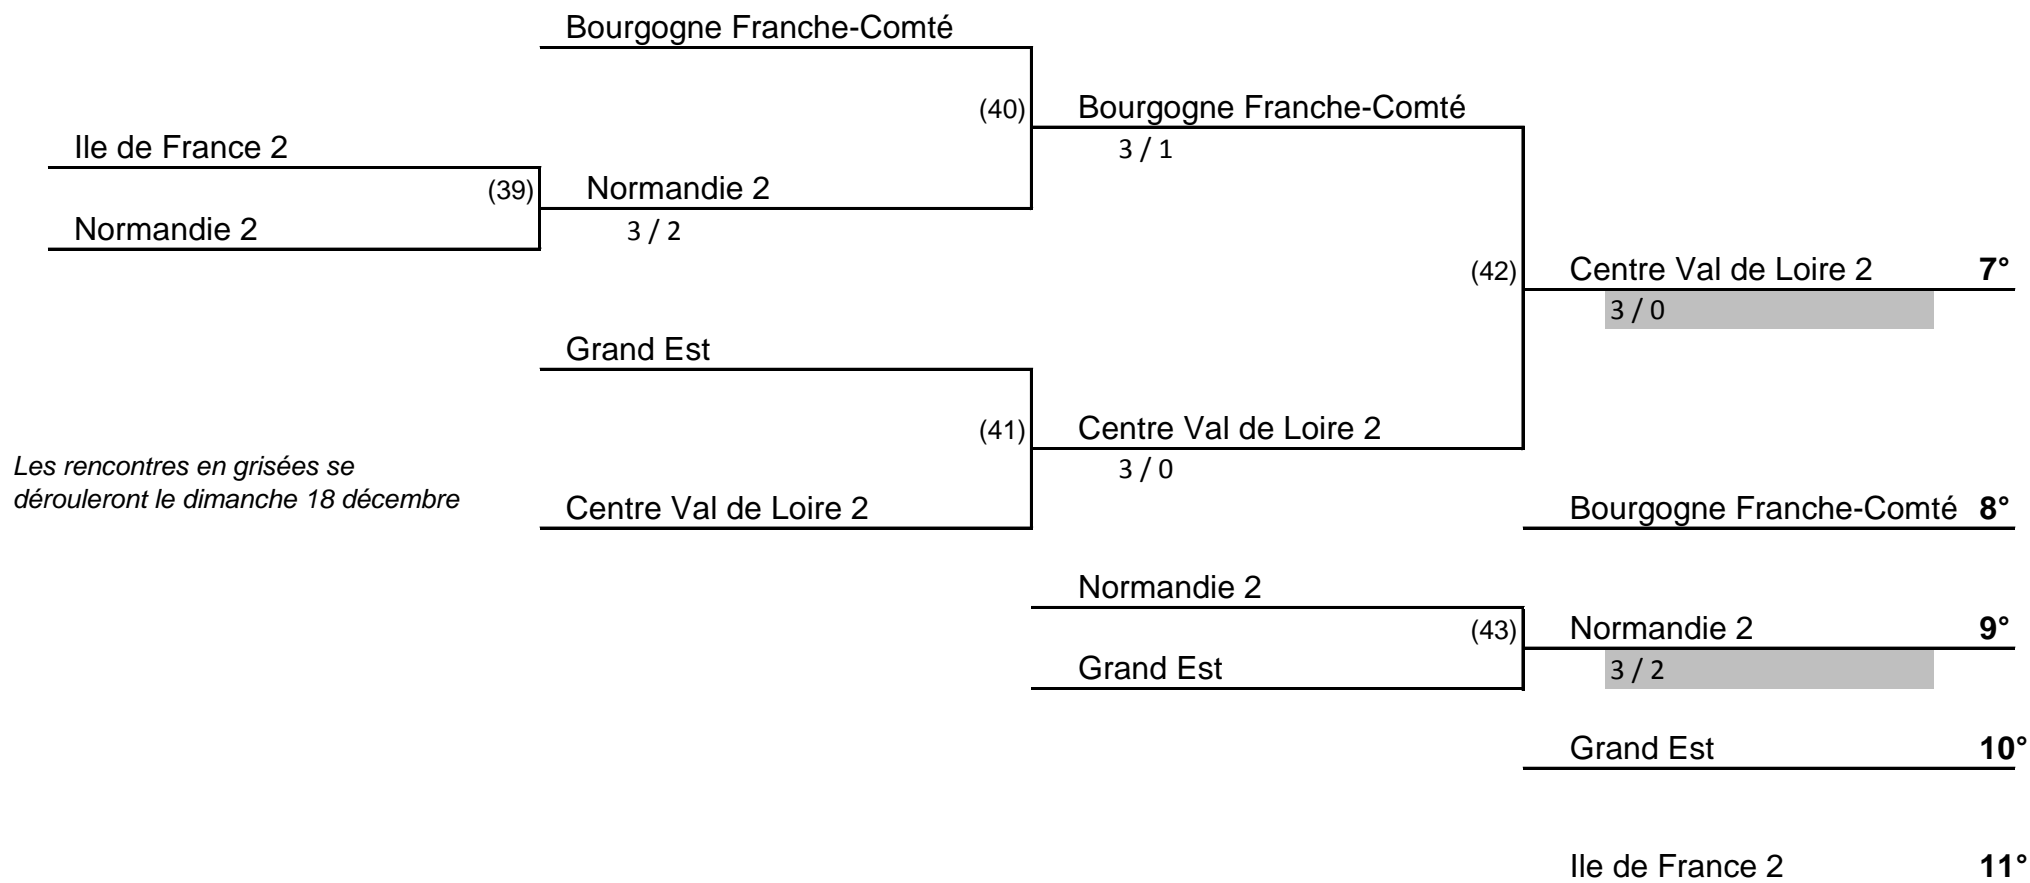

CD Messieurs

Tableau consolante