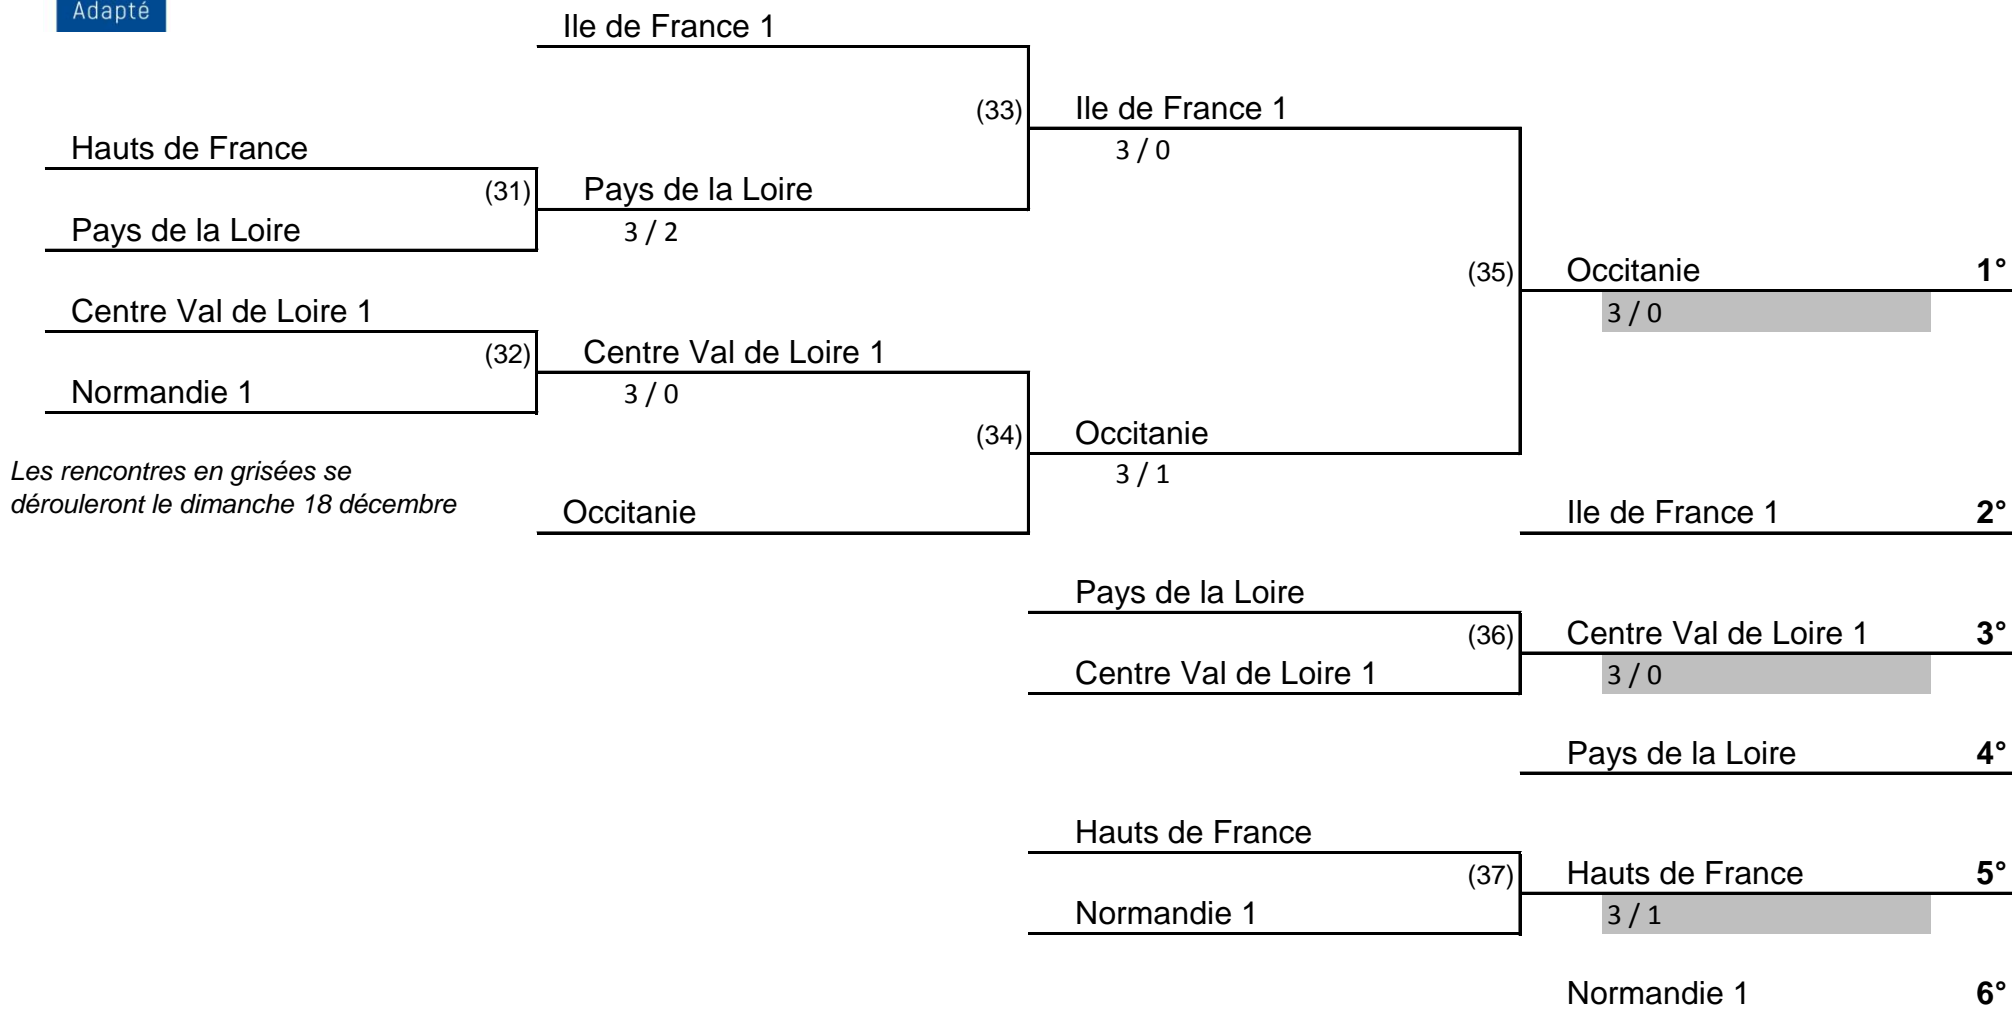

16 au 18 décembre 2022

Alençon (61)

CD Messieurs

Tableau principal