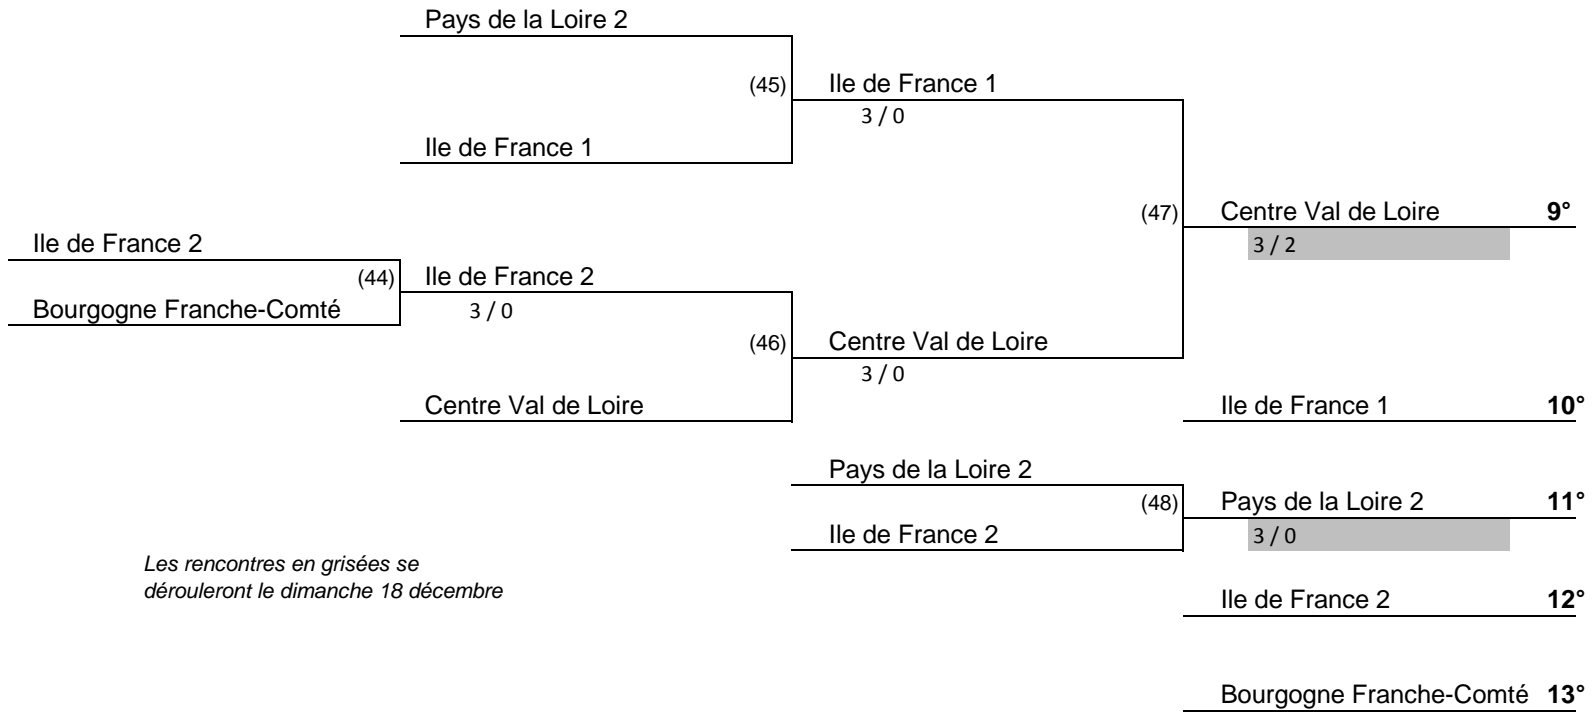

Tableau consolante

Les rencontres en grisées se dérouleront le dimanche 18 décembre

CHAMPIONNATS DE FRANCE DES REGIONS 2022

16 au 18 décembre 2022

Alençon (61)

CD Dames

RESULTATS

Poule Unique

1	Nouvelle Aquitaine	2-5	:	Occitanie 3 / 1
2	Normandie	3-4	:	Ile de France 3 / 1
3	Centre Val de Loire	1-5	:	Nouvelle Aquitaine 3 / 2
4	Ile de France	2-3	:	Normandie 3 / 1
5	Occitanie	1-4	:	Nouvelle Aquitaine 3 / 0
		3-5	:	Occitanie 3 / 0
		1-3	:	Nouvelle Aquitaine 3 / 0
		2-4	:	Ile de France 3 / 1
		1-2	:	Nouvelle Aquitaine 3 / 0
		4-5	:	Occitanie 3 / 0

Les rencontres en grisées se dérouleront le dimanche 18 décembre

Classement Final

1. 1 Nouvelle Aquitaine
2. 2 Occitanie
3. 3 Ile de France
4. 4 Normandie
5. 5 Centre Val de Loire