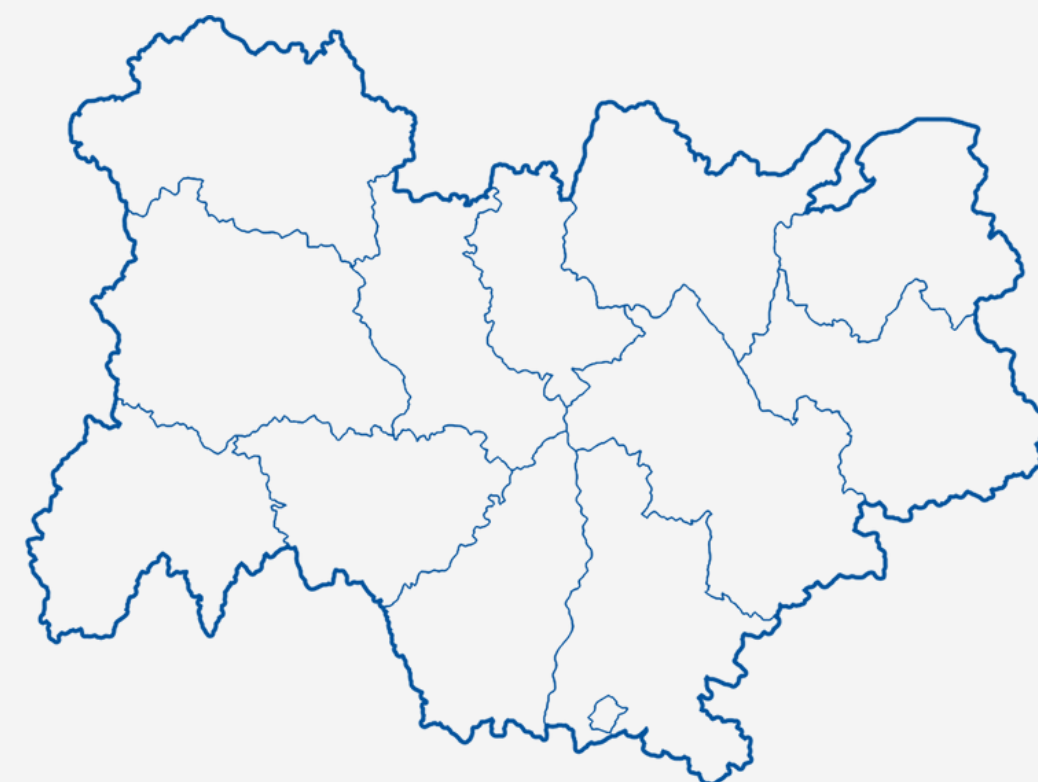

Discipline	Date	Lieu	Référent.e Ligue
Judo	26 Octobre 2024	Bourg en Bresse (01)	
Cross	15 Décembre 2024	Annecy (74)	Kévin DESCHAMPS k.deschamps@sportadapte-aura.fr
Ski nordique	25 Janvier 2025	Bessans (73)	Pauline ROCHAS p.rochas@sportadapte-aura.fr
Ski alpin	2 Février 2025	Megève-Combloux (74)	Pauline ROCHAS p.rochas@sportadapte-aura.fr
Tennis de table	23 Mars 2025	Pierrelatte (26)	Pauline ROCHAS p.rochas@sportadapte-aura.fr
Tennis	12 Avril 2025	Genas (69)	Magali COROMINA m.coromina@sportadapte-aura.fr
Rugby	29 Mars 2025	Riom (63)	Delphine VARLET d.varlet@sportadapte-aura.fr
Natation	30 Mars 2025	Mornant (69)	Delphine VARLET d.varlet@sportadapte-aura.fr
Tir à l'arc	CF : 4 au 6 Avril 2025	Bourges (18)	
Pétanque	5 Avril 2025	Puy en Velay (43)	Kévin DESCHAMPS k.deschamps@sportadapte-aura.fr
Athlétisme	26 Avril 2025	Vichy (03)	Kévin DESCHAMPS k.deschamps@sportadapte-aura.fr